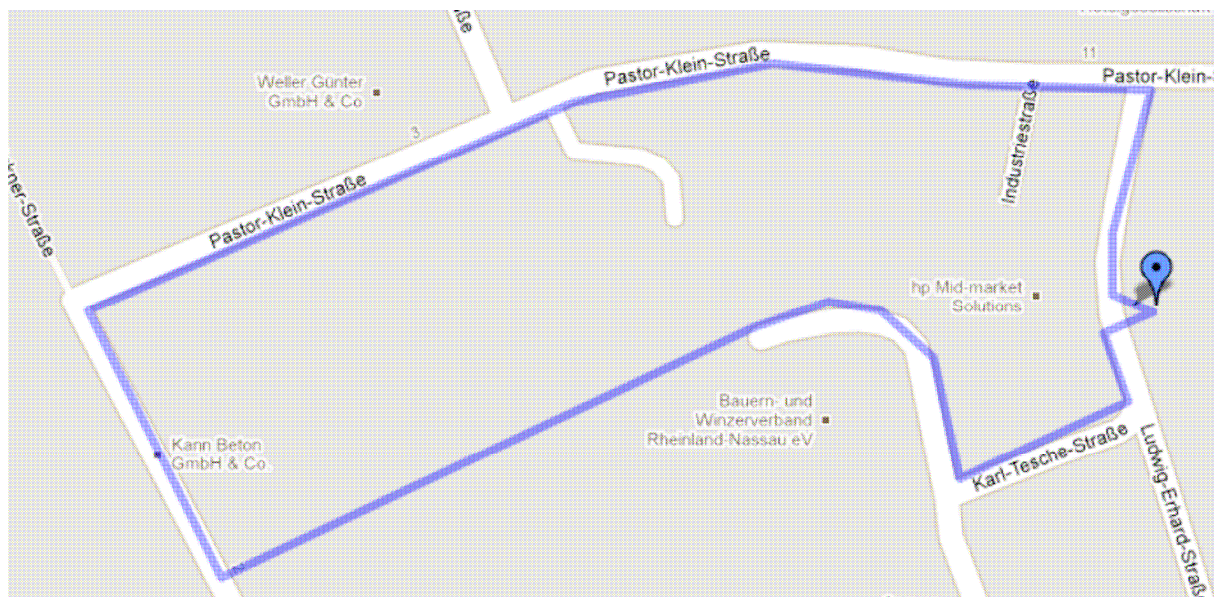

## Kinder- und Schüler-Skaterunde am Donnerstag, 19. Mai 2011, 18 bis 19 Uhr

ab/bis EVM Koblenz  
ca. 1,2 km – Level: ganz leicht  
*Bitte Ansagen beachten!*

---

### Karte:

---

### Streckenverlauf:

EVM  
Ludwig-Erhard-Straße  
Pastor Klein-Straße  
Peter-Klößner-Straße  
Karl-Tesche-Straße  
EVM